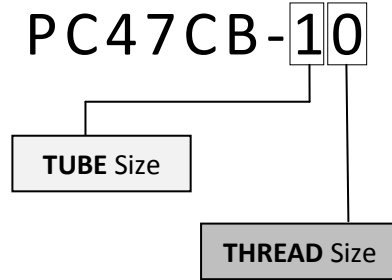

(763) 559-0388

PC47CB-10