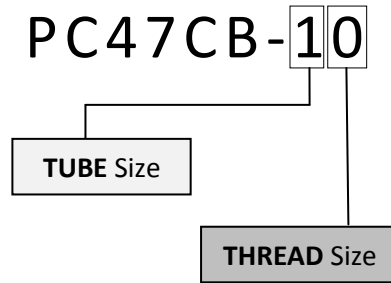

Master WAIRhouse®
Fluid Power Products

(763) 559-0388

PC47CB-10

TUBE Sizing Key	
1	5/32
2	1/8
3	3/16
4	1/4
5	5/16
6	3/8
8	1/2

THREAD Sizing Key	
0	10-32
2	1/8
4	1/4
6	3/8
8	1/2

PC69SCB-10	<p>MALE ELBOW & EXTENDED MALE ELBOW</p> 	\$ 1.31
PC69SCB-10E		\$ 1.46
PC69SCB-12		\$ 0.86
PC69SCB-12E		\$ 1.22
PC69SCB-14		\$ 1.29
PC69SCB-20		\$ 0.83
PC69SCB-22		\$ 0.83

www.polyconn.com

sales@polyconn.com

**Polyconn
Part Number**

**List
Price**

PC69SCB-24	MALE ELBOW & EXTENDED MALE ELBOW 	\$ 0.85
PC69SCB-30		\$ 1.24
PC69SCB-32		\$ 1.24
PC69SCB-32E		\$ 1.41
PC69SCB-34		\$ 1.29
PC69SCB-34E		\$ 1.71
PC69SCB-36		\$ 1.66
PC69SCB-36E		\$ 2.52
PC69SCB-40		\$ 1.31
PC69SCB-42		\$ 1.05
PC69SCB-42E		\$ 1.46
PC69SCB-44		\$ 1.36
PC69SCB-44E		\$ 1.82
PC69SCB-46		\$ 1.74
PC69SCB-46E		\$ 2.62
PC69SCB-52		\$ 1.22
PC69SCB-52E		\$ 2.19
PC69SCB-54		\$ 1.43
PC69SCB-54E		\$ 2.19
PC69SCB-56		\$ 1.84
PC69SCB-56E	\$ 2.68	
PC69SCB-62	\$ 1.92	
PC69SCB-64	\$ 2.01	
PC69SCB-64E	\$ 3.72	
PC69SCB-66	\$ 2.08	
PC69SCB-66E	\$ 4.05	

(763) 559-0388

PC47CB-10

TUBE Sizing Key	
1	5/32
2	1/8
3	3/16
4	1/4
5	5/16
6	3/8
8	1/2

THREAD Sizing Key	
0	10-32
2	1/8
4	1/4
6	3/8
8	1/2

**Polyconn
Part Number**

**List
Price**

PC69SCB-68	MALE ELBOW & EXTENDED MALE ELBOW	\$ 3.28
PC69SCB-68E		\$ 5.06
PC69SCB-84		\$ 2.76
PC69SCB-84E		\$ 6.55
PC69SCB-86		\$ 2.76
PC69SCB-86E		\$ 6.67
PC69SCB-88		\$ 3.36
PC69SCB-88E		\$ 7.79