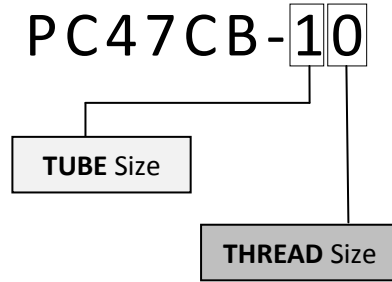

(763) 559-0388

TUBE Sizing Key	
1	5/32
2	1/8
3	3/16
4	1/4
5	5/16
6	3/8
8	1/2

THREAD Sizing Key	
0	10-32
2	1/8
4	1/4
6	3/8
8	1/2

**Polyconn
Part Number**

**List
Price**

PC68CBC-10	<p>MALE CONNECTOR</p> 	\$ 0.69
PC68CBC-12		\$ 0.69
PC68CBC-14		\$ 0.79
PC68CBC-20		\$ 0.66
PC68CBC-22		\$ 0.66
PC68CBC-24		\$ 0.67
PC68CBC-40		\$ 0.79
PC68CBC-42		\$ 0.79
PC68CBC-44		\$ 0.89
PC68CBC-46		\$ 1.33
PC68CBC-52		\$ 0.97
PC68CBC-54		\$ 1.15
PC68CBC-56		\$ 1.31
PC68CBC-62		\$ 1.49
PC68CBC-64		\$ 1.51
PC68CBC-66		\$ 1.81
PC68CBC-84		\$ 2.57
PC68CBC-86		\$ 2.62
PC68CBC-88		\$ 2.82

Master WAIRhouse®
Fluid Power Products

(763) 559-0388

PC47CB-10

TUBE Sizing Key	
1	5/32
2	1/8
3	3/16
4	1/4
5	5/16
6	3/8
8	1/2

THREAD Sizing Key	
0	10-32
2	1/8
4	1/4
6	3/8
8	1/2

PC69SCB-10	<p>MALE ELBOW & EXTENDED MALE ELBOW</p> 	\$ 1.31
PC69SCB-10E		\$ 1.46
PC69SCB-12		\$ 0.86
PC69SCB-12E		\$ 1.22
PC69SCB-14		\$ 1.29
PC69SCB-20		\$ 0.83
PC69SCB-22		\$ 0.83