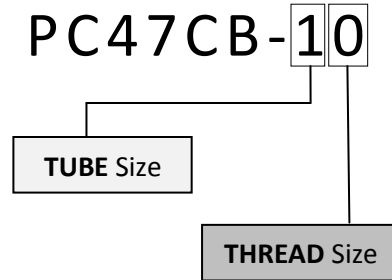

PC72SCB-10		$ 1.25
PC72SCB-12		$ 1.25
PC72SCB-14		$ 1.38
PC72SCB-20		$ 1.21
PC72SCB-22		$ 1.21
PC72SCB-24		$ 1.23
PC72SCB-30		$ 1.43
PC72SCB-32		$ 1.43
PC72SCB-34		$ 1.52
PC72SCB-36		$ 2.00
PC72SCB-40		$ 1.54
PC72SCB-42		$ 1.54
PC72SCB-44		$ 1.70
PC72SCB-46		$ 2.16
PC72SCB-52		$ 1.54
PC72SCB-54		$ 1.70
PC72SCB-56		$ 2.16
PC72SCB-62		$ 2.39
PC72SCB-64		$ 2.47
PC72SCB-66		$ 2.54

TUBE Sizing Key	
1	5/32
2	1/8
3	3/16
4	1/4
5	5/16
6	3/8
8	1/2

THREAD Sizing Key	
0	10-32
2	1/8
4	1/4
6	3/8
8	1/2

www.polyconn.com

sales@polyconn.com