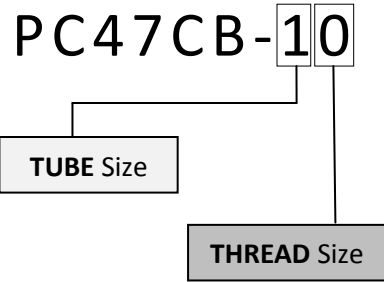

**Polyconn
Part Number**

**List
Price**

PC72SCB-68		BRANCH TEE	$ 3.28
PC72SCB-84		$ 3.56	
PC72SCB-86		$ 3.56	
PC72SCB-88		$ 3.56	

PC82CB-11		BULKHEAD	$ 1.95
PC82CB-33		$ 2.14	
PC82CB-44		$ 2.24	
PC82CB-55		$ 2.64	
PC82CB-66		$ 3.95	
PC82CB-88		$ 7.63	

PC97CB-41		STEM REDUCER	$ 1.88
PC97CB-54		$ 2.21	
PC97CB-65		$ 2.83	
PC97CB-86		$ 3.65	

PC102CB-1		UNION CROSS	$ 0.99
PC102CB-3		$ 1.13	
PC102CB-4		$ 1.15	
PC102CB-5		$ 1.21	
PC102CB-6		$ 1.53	
PC102CB-8		$ 2.28	

TUBE Sizing Key	
1	5/32
2	1/8
3	3/16
4	1/4
5	5/16
6	3/8
8	1/2

THREAD Sizing Key	
0	10-32
2	1/8
4	1/4
6	3/8
8	1/2