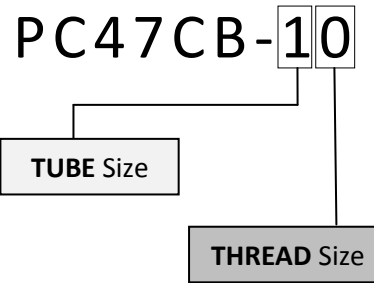

Master WAIRhouse®
Fluid Power Products

(763) 559-0388

TUBE Sizing Key	
1	5/32
2	1/8
3	3/16
4	1/4
5	5/16
6	3/8
8	1/2

THREAD Sizing Key	
0	10-32
2	1/8
4	1/4
6	3/8
8	1/2

Polyconn Part Number		List Price
PC65CB-1		\$ 0.77
PC65CB-2		\$ 0.71
PC65CB-3		\$ 0.81
PC65CB-4		\$ 0.89
PC65CB-5		\$ 0.92
PC65CB-6		\$ 1.16
PC65CB-8		\$ 1.39

(763) 559-0388

TUBE Sizing Key	
1	5/32
2	1/8
3	3/16
4	1/4
5	5/16
6	3/8
8	1/2

THREAD Sizing Key	
0	10-32
2	1/8
4	1/4
6	3/8
8	1/2

**Polyconn
Part Number**

**List
Price**

PC68CBC-10	<p>MALE CONNECTOR</p> 	\$ 0.69
PC68CBC-12		\$ 0.69
PC68CBC-14		\$ 0.79
PC68CBC-20		\$ 0.66
PC68CBC-22		\$ 0.66
PC68CBC-24		\$ 0.67
PC68CBC-40		\$ 0.79
PC68CBC-42		\$ 0.79
PC68CBC-44		\$ 0.89
PC68CBC-46		\$ 1.33
PC68CBC-52		\$ 0.97
PC68CBC-54		\$ 1.15
PC68CBC-56		\$ 1.31
PC68CBC-62		\$ 1.49
PC68CBC-64		\$ 1.51
PC68CBC-66		\$ 1.81
PC68CBC-84		\$ 2.57
PC68CBC-86		\$ 2.62
PC68CBC-88		\$ 2.82